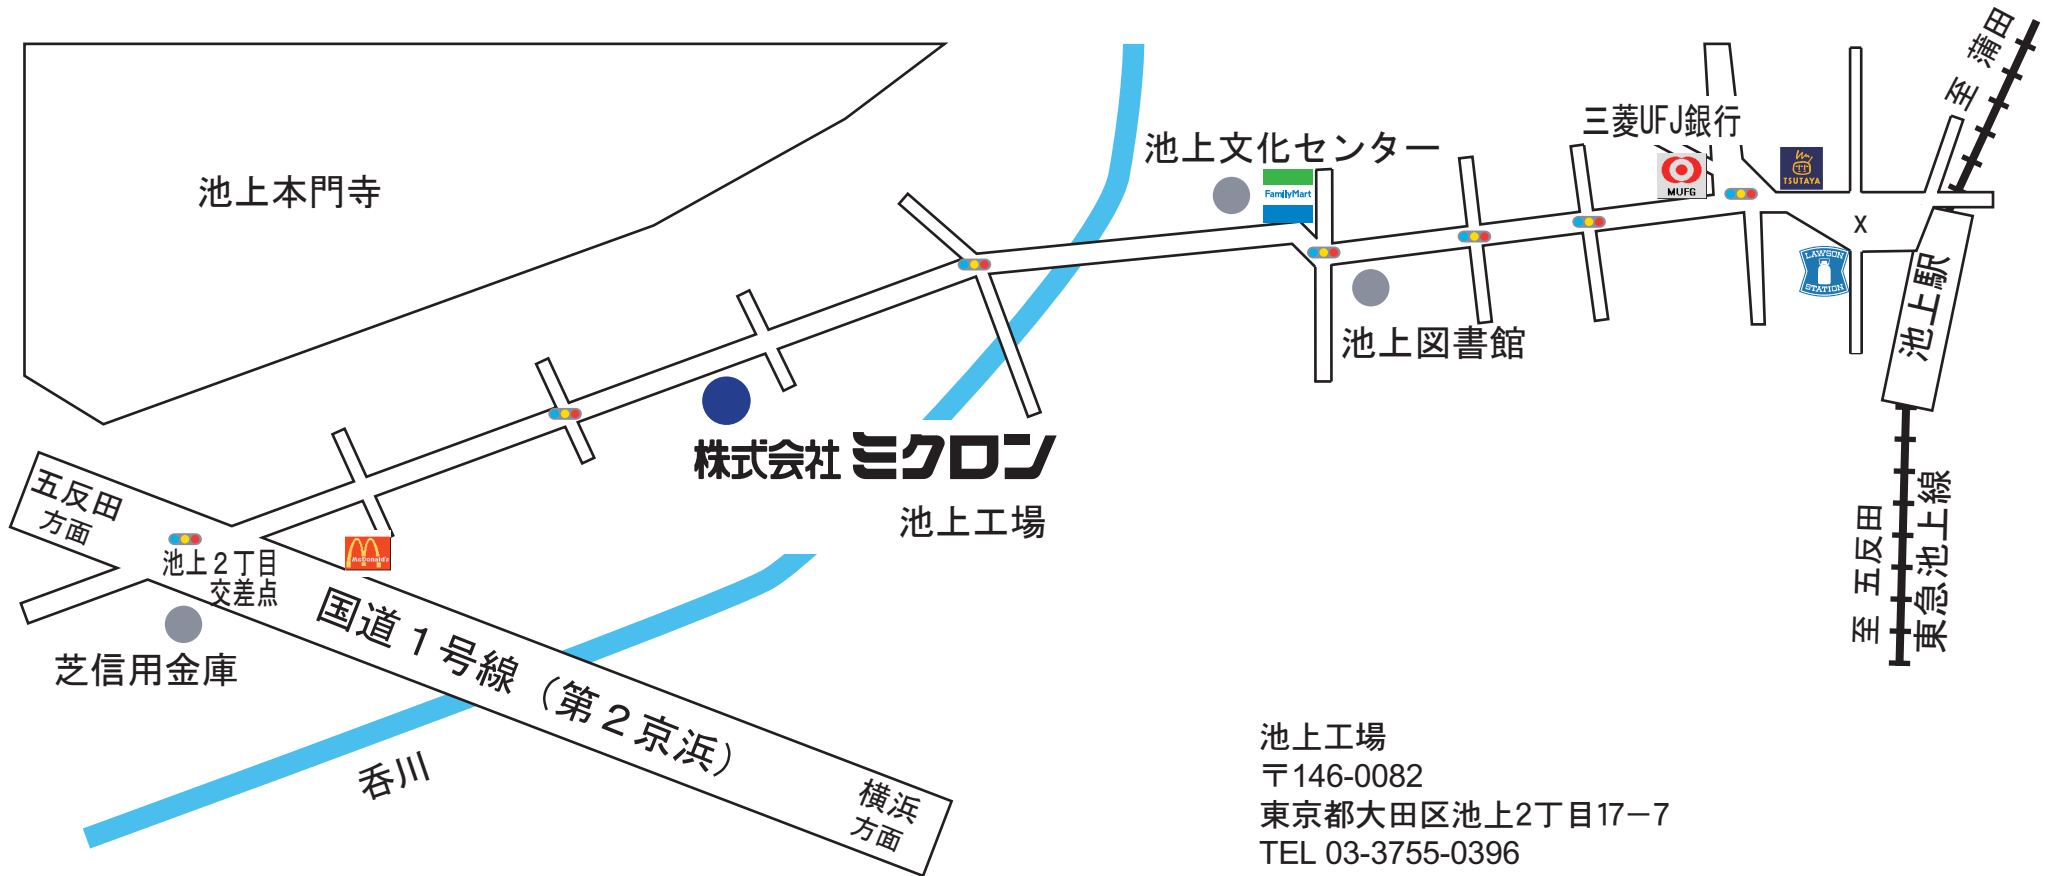

株式会社ミクロン (池上工場) 案内図

交通手段

- ・ 東急池上線 池上駅より徒歩8分
- ・ 東急バス 大森循環 大坊バス停前

池上工場

〒146-0082
東京都大田区池上2丁目17-7
TEL 03-3755-0396
FAX 03-5747-5396

本社・研究所

〒145-0065
東京都大田区東雪谷1丁目34-14
TEL 03-3726-0396
FAX 03-3726-5396